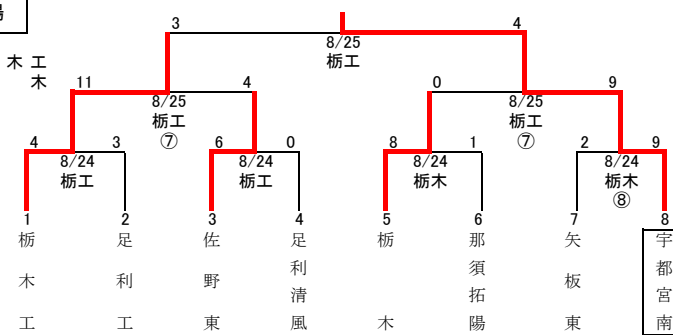

第7会場

栃工：栃木工
栃木：栃木