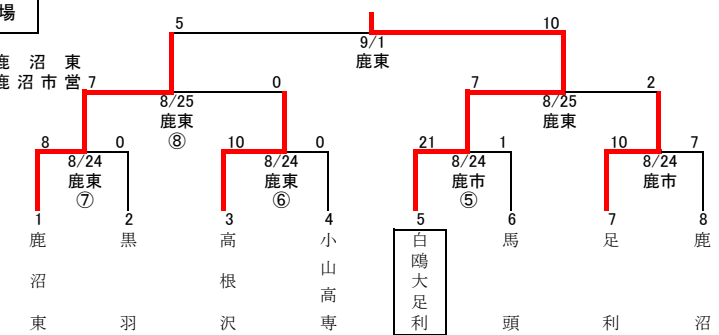

第8会場

鹿東：鹿沼東
鹿市：鹿沼市

⑤⑥⑦⑧…コールド
⑩⑪…延長
(タイブレーク制)
8/12更新
[第1会場の日程変更]
8/19更新
[第8会場の会場変更]
8/24更新
8/25更新
[第8会場の日程変更]
8/31更新
9/1更新