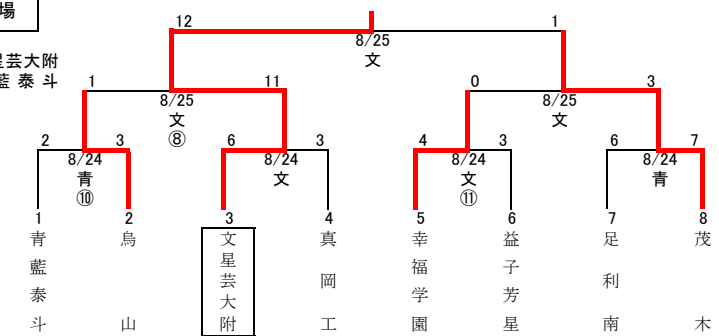

## 第3会場

佐日：佐野日大  
宇清：宇都宮清陵  
今工：今市工

## 第4会場

栃農：栃木農  
小西：小山西

## 第5会場

國：國學院栃木  
真：真岡北陵

## 第6会場

文：文星芸大附  
青：青藍泰斗