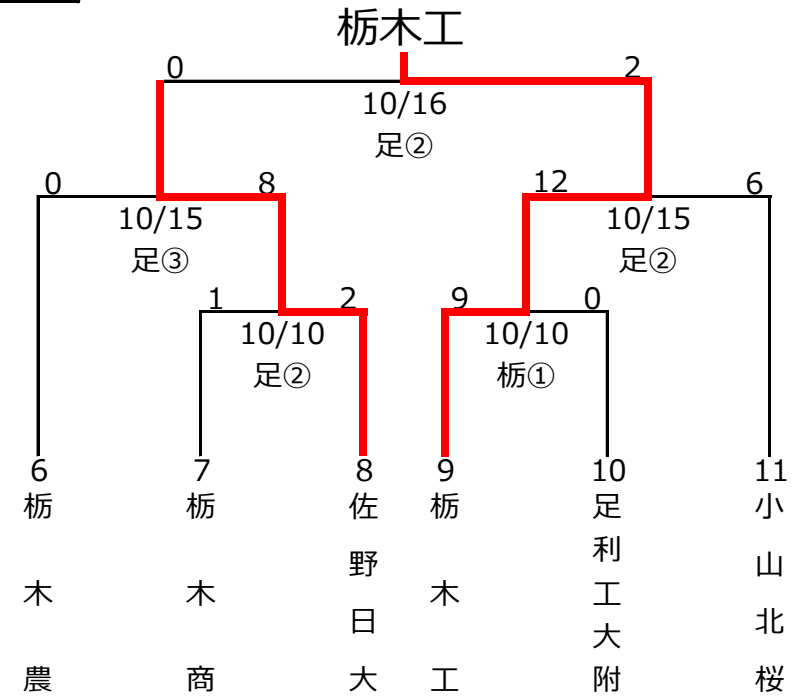

第7回1年生大会 南部ブロック予選 組合せ

南部Aブロック

南部Bブロック

南部Cブロック

会場 足：足利市総合運動公園硬式野球場
 栃：栃木市総合運動公園野球場
 小：小山高校グラウンド
 白鷗大足利（秋季県大会第3位）は1年生県大会に推薦出場
 注）日時・会場など変更になる場合があります

⑤…コールド
 10/10更新：試合結果
 10/11更新：Aブロック 栃木翔南-足利 結果の訂正
 10/15更新：試合結果
 10/16更新：試合結果