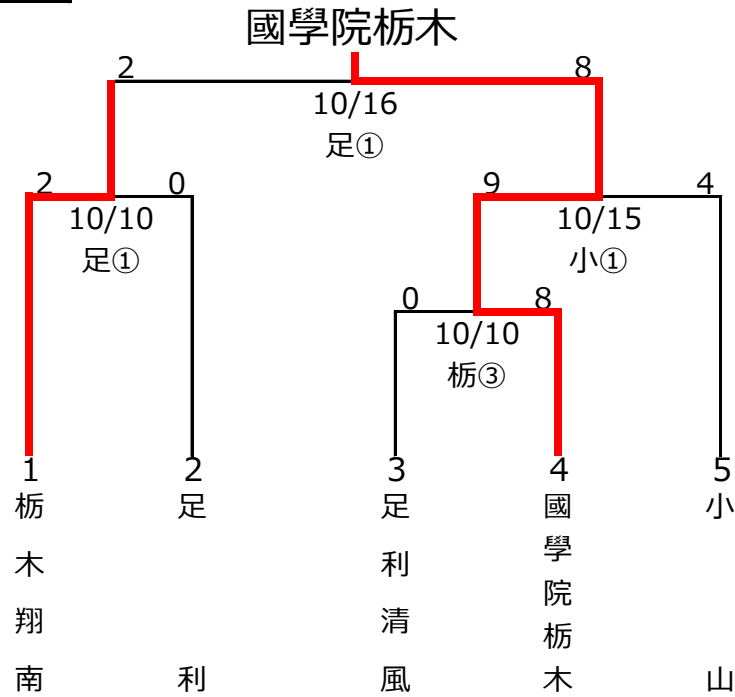

第7回1年生大会 南部ブロック予選 組合せ

南部Aブロック

南部Bブロック

南部Cブロック

会場 足：足利市総合運動公園硬式野球場
 栃：栃木市総合運動公園野球場
 小：小山高校グラウンド
 白鷗大足利（秋季県大会第3位）は1年生県大会に推薦出場
 注）日時・会場など変更になる場合があります

⑤…コールド
 10/10更新：試合結果
 10/11更新：Aブロック 栃木翔南-足利 結果の訂正
 10/15更新：試合結果
 10/16更新：試合結果