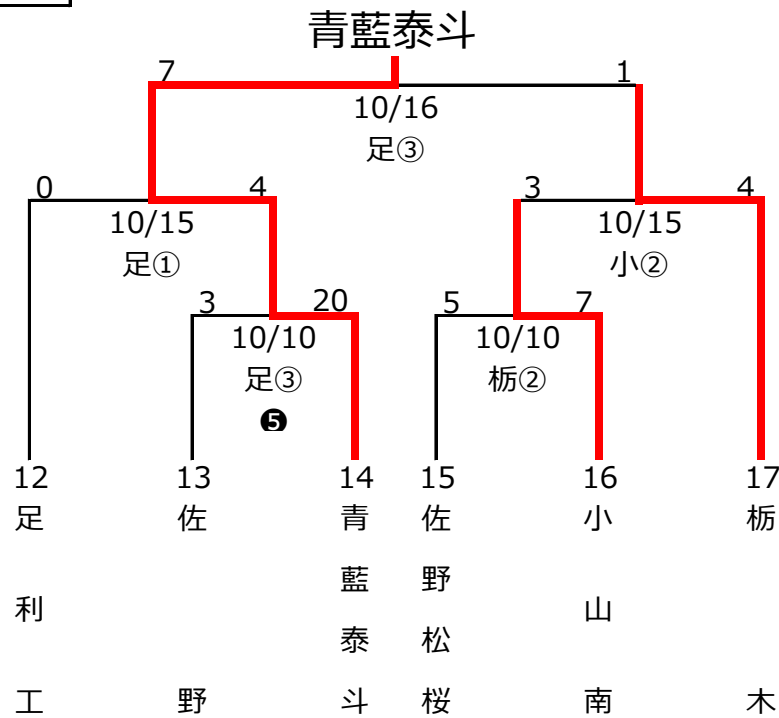

第7回1年生大会 南部ブロック予選 組合せ

南部Aブロック

南部Bブロック

南部Cブロック

会場 足：足利市総合運動公園硬式野球場
 栃：栃木市総合運動公園野球場
 小：小山高校グラウンド
 白鷗大足利（秋季県大会第3位）は1年生県大会に推薦出場
 注）日時・会場など変更になる場合があります

⑤…コールド
 10/10更新：試合結果
 10/11更新：Aブロック 栃木翔南-足利 結果の訂正
 10/15更新：試合結果
 10/16更新：試合結果