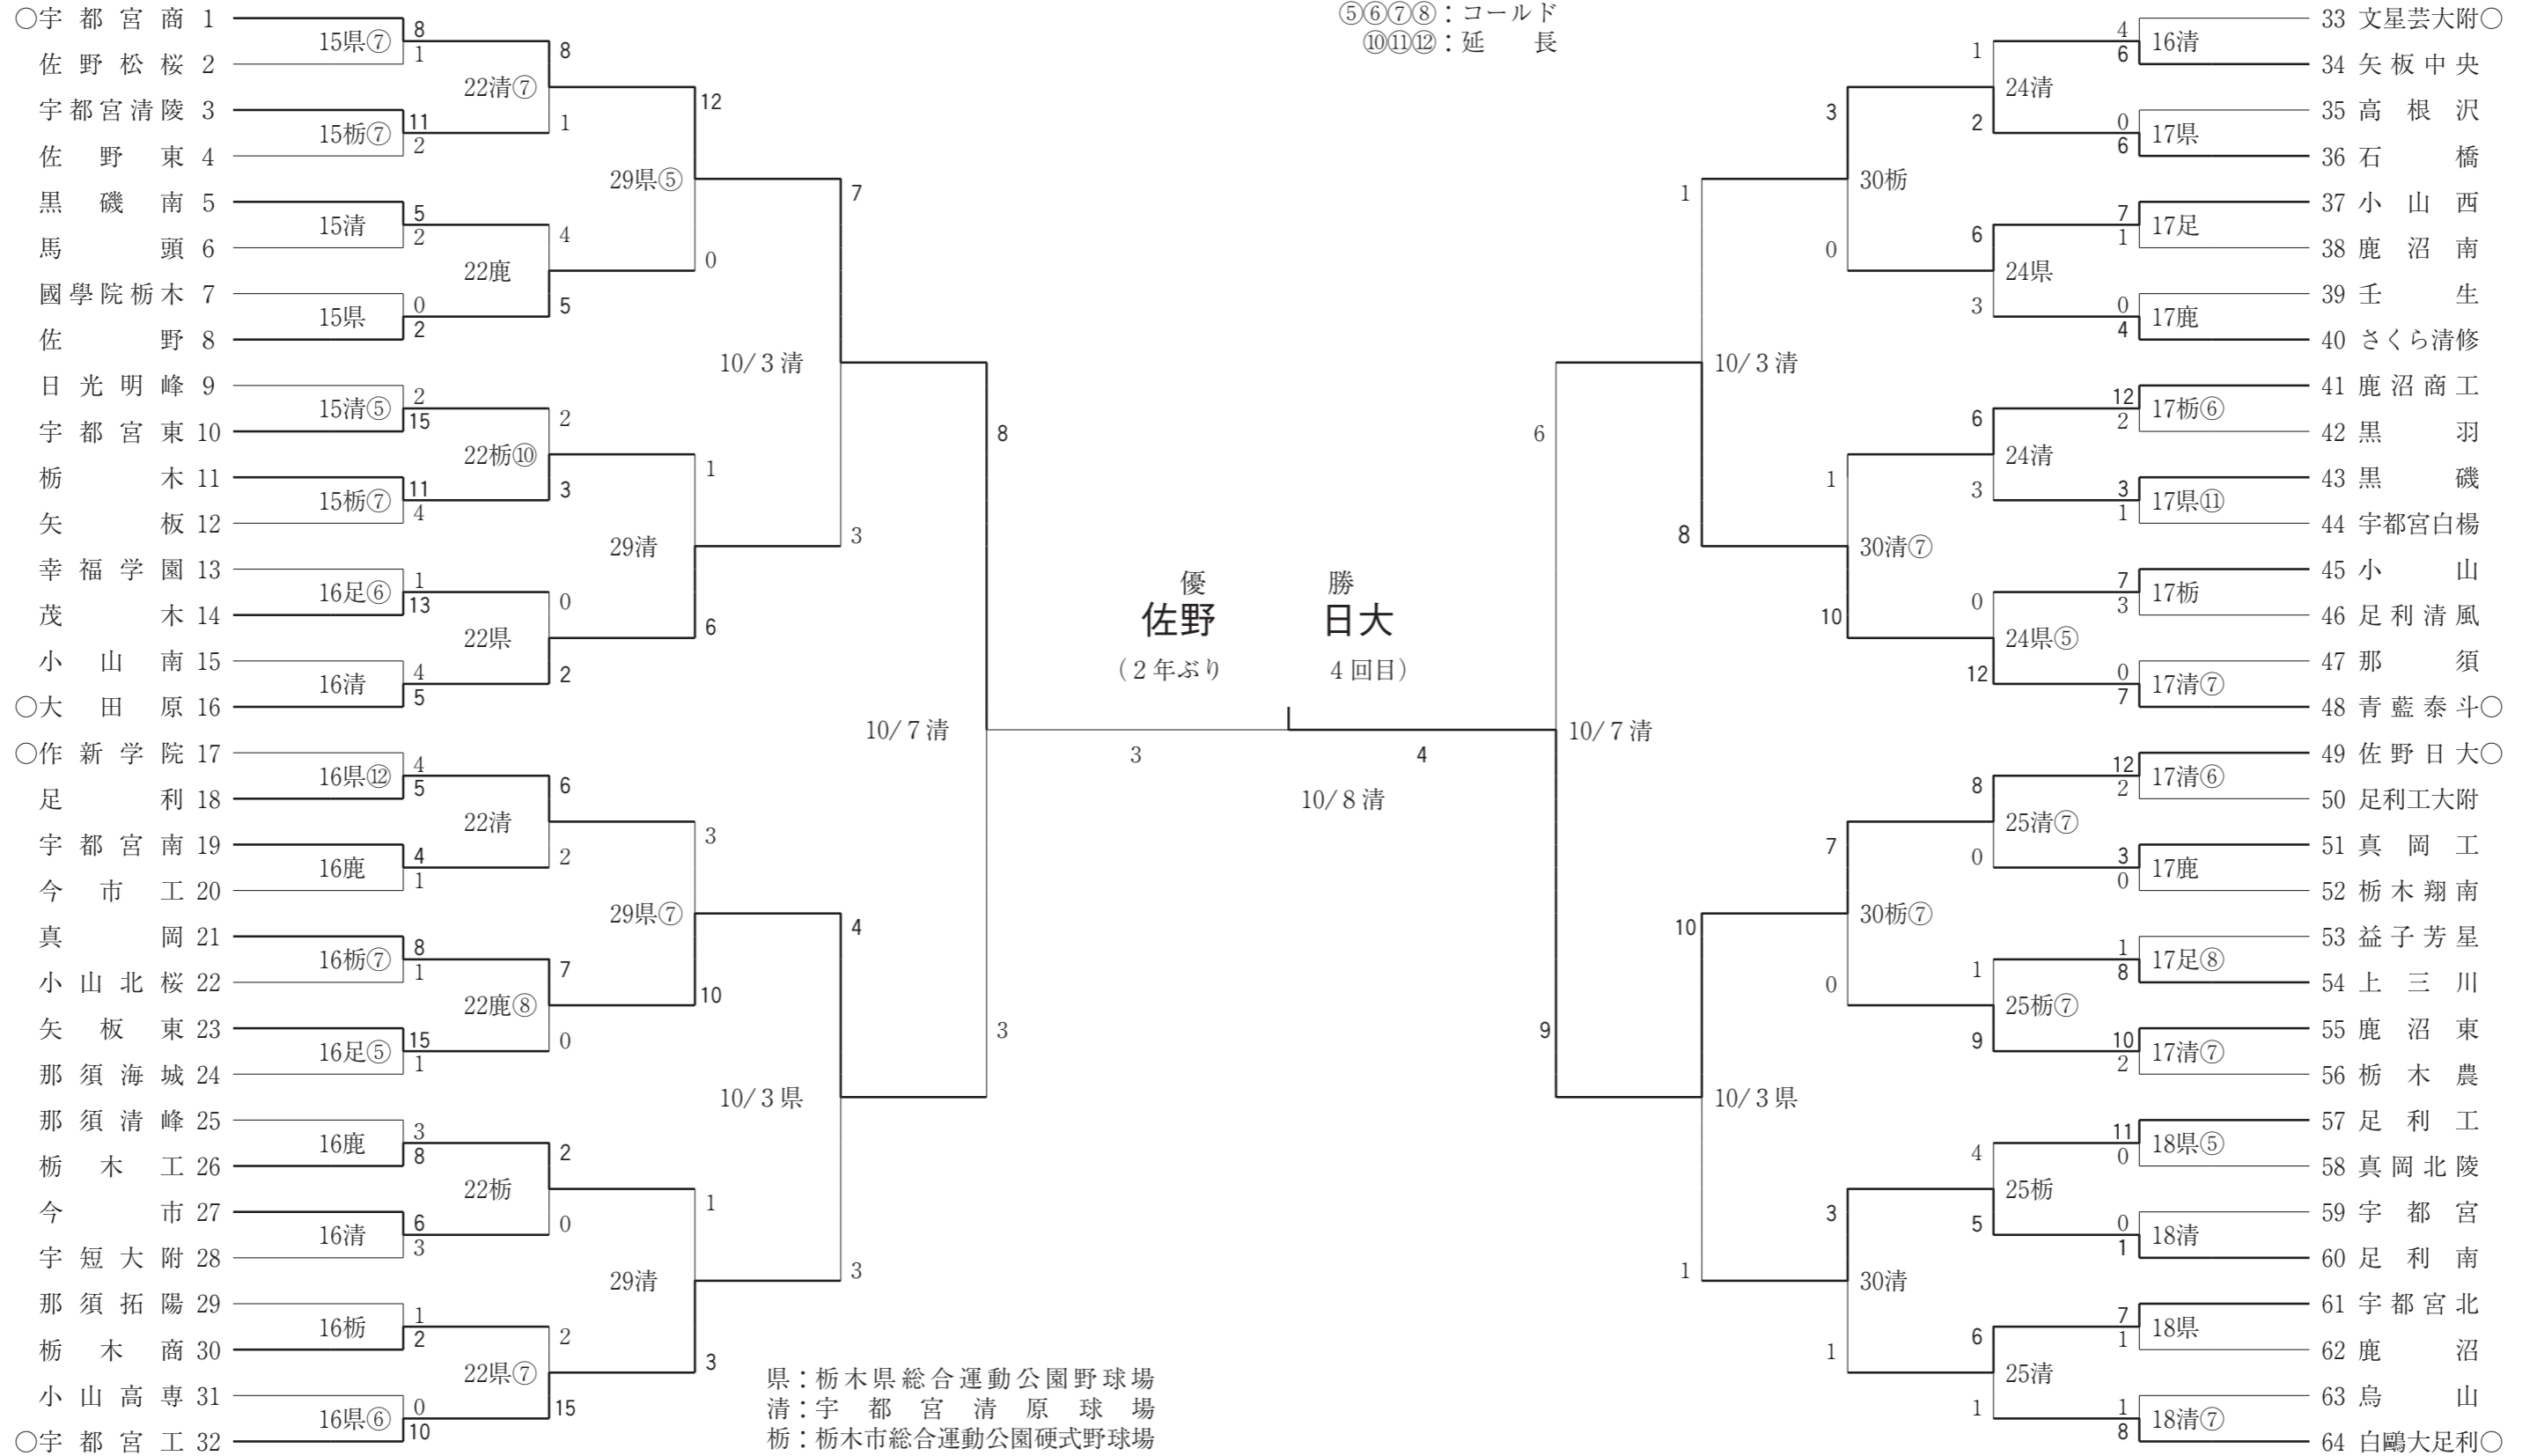

第65回秋季栃木県

高等学校野球大会

○：シード校
 ⑤⑥⑦⑧：コールド
 ⑩⑪⑫：延長

県：栃木県総合運動公園野球場
 清：宇都宮清原球場
 栃：栃木市総合運動公園硬式野球場
 鹿：鹿沼市運動公園野球場
 足：足利市総合運動場硬式野球場