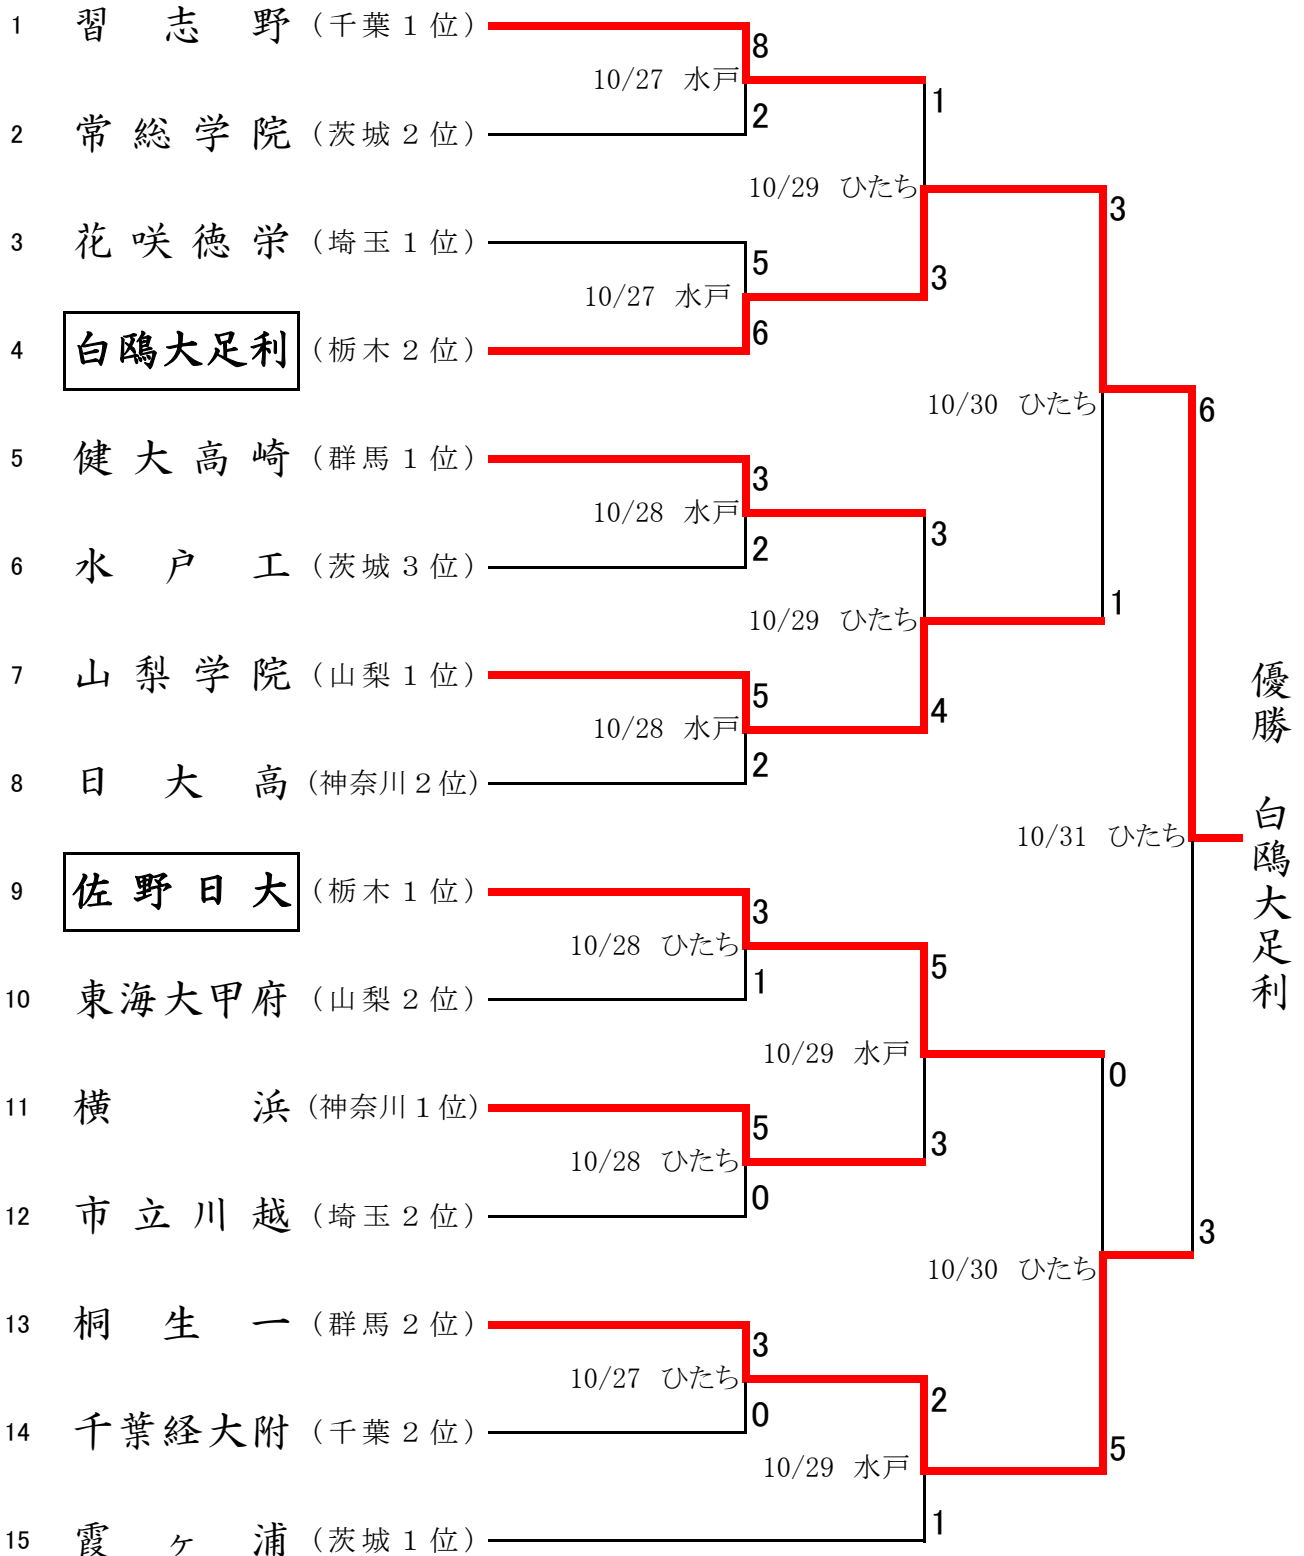

平成25年度(第66回) 秋季関東地区高等学校野球大会 組み合わせ・日程

期 間 平成25年10月27日(日)～10月31日(木)
会 場 水戸：水戸市民球場
ひたち：ひたちなか市民球場

優勝
白鷗大足利