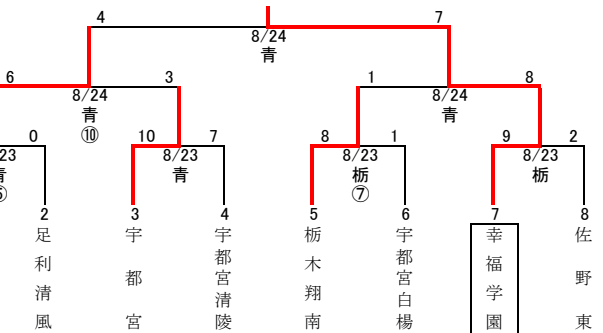

第7回交流戦

平成26年8月23日(土)・24日(日) 予備日:8月30日(土)

第1会場

宇 : 宇都宮工
作 : 作新学院

連合チーム 馬・那・海
(馬頭・那須・那須海城)

第2会場

茂 : 茂木

第3会場

白 : 白鷗大足利

第4会場

國 : 國學院栃木

第5会場

高 : 高根沢
小 : 小山

第6会場

青 : 青藍泰斗
栃 : 栃木翔南

第7会場

佐 : 佐野松桜
宇 : 宇都宮南
大 : 大田原

第8会場

佐 : 佐野日大
栃 : 栃木工大

⑤⑦⑧…コールド
⑩…延長(タイブレーク)

・8/21更新
(第1会場の日程)
・8/23更新
・8/24更新