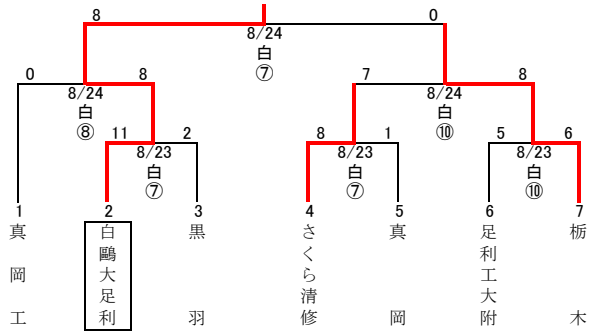

第7回交流戦

平成26年8月23日(土)・24日(日) 予備日:8月30日(土)

第1会場

宇 : 宇都宮工
作 : 作新学院

連合チーム 馬・那・海
(馬頭・那須・那須海城)

第2会場

茂 : 茂木

第3会場

白 : 白鷗大足利

第4会場

國 : 國學院栃木

第5会場

高 : 高根沢
小 : 小山

第6会場

青 : 青藍泰斗
栃 : 栃木翔南

第7会場