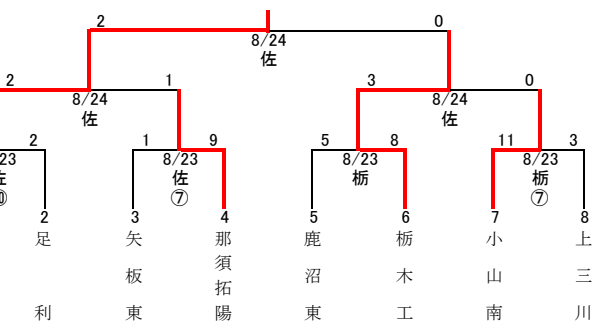

第7回交流戦

平成26年8月23日(土)・24日(日) 予備日:8月30日(土)

第1会場

宇 : 宇都宮工
作 : 作新学院

連合チーム 馬・那・海
(馬頭・那須・那須海城)

第2会場

茂 : 茂木

第3会場

白 : 白鷗大足利

第4会場

國 : 國學院栃木

第5会場

高 : 高根沢
小 : 小山

第6会場

青 : 青藍泰斗
栃 : 栃木翔南

第7会場

佐 : 佐野松桜
宇 : 宇都宮南
大 : 大田原

第8会場

佐 : 佐野日大
栃 : 栃木工大

⑤⑦⑧…コールド
⑩…延長(タイブレーク)

・8/21更新
(第1会場の日程)
・8/23更新
・8/24更新