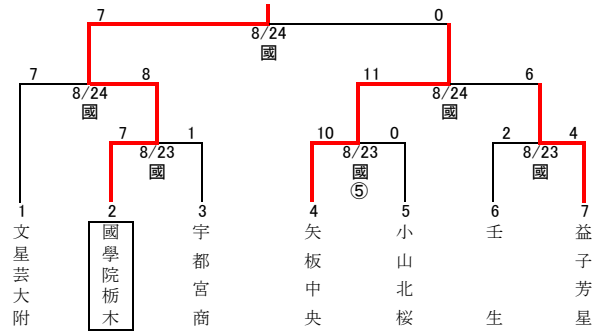

第7回交流戦

平成26年8月23日(土)・24日(日) 予備日:8月30日(土)

第1会場

宇 : 宇都宮工
作 : 作新学院

連合チーム 馬・那・海
(馬頭・那須・那須海城)

第2会場

茂 : 茂木

第3会場

白 : 白鷗大足利

第4会場

國 : 國學院栃木

第5会場

高 : 高根沢
小 : 小山

第6会場

青 : 青藍泰斗
栃 : 栃木翔南

第7会場