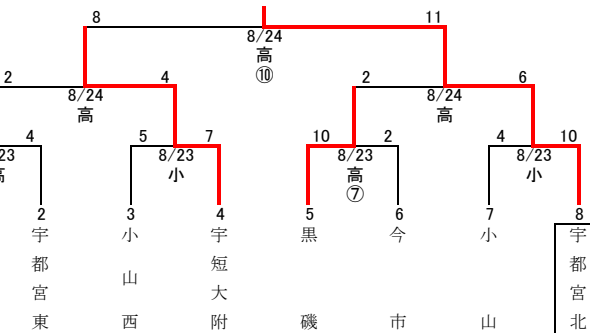

第7回交流戦

平成26年8月23日(土)・24日(日) 予備日:8月30日(土)

第1会場

宇 : 宇都宮工
作 : 作新学院

連合チーム 馬・那・海
(馬頭・那須・那須海城)

第2会場

茂 : 茂木

第3会場

白 : 白鷗大足利

第4会場

國 : 國學院栃木

第5会場

高 : 高根沢
小 : 小山

第6会場

青 : 青藍泰斗
栃 : 栃木翔南

第7会場

佐 : 佐野松桜
宇 : 宇都宮南
大 : 大田原

第8会場

佐 : 佐野日大
栃 : 栃木工大

⑤⑦⑧…コールド
⑩…延長(タイブレーク)

・8/21更新
(第1会場の日程)
・8/23更新
・8/24更新