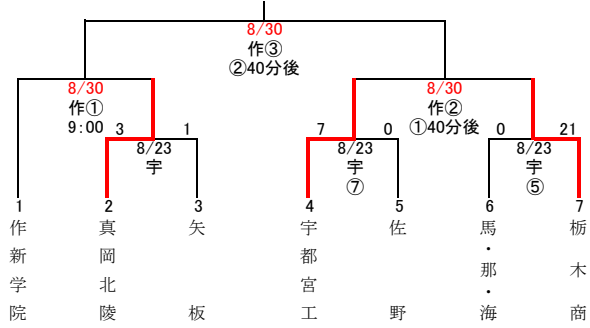

第7回交流戦

平成26年8月23日(土)・24日(日) 予備日:8月30日(土)

第1会場

宇 : 宇都宮工
作 : 作新学院

連合チーム 馬・那・海
(馬頭・那須・那須海城)

第2会場

茂 : 茂木

第3会場

白 : 白鷗大足利

第4会場

國 : 國學院栃木

第5会場

高 : 高根沢
小 : 小山

第6会場

青 : 青藍泰斗
栃 : 栃木翔南

第7会場