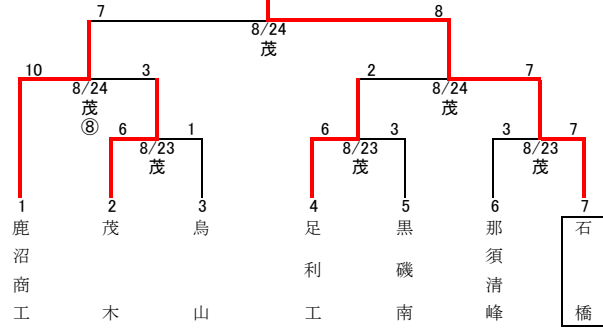

第7回交流戦

平成26年8月23日(土)・24日(日) 予備日:8月30日(土)

第1会場

宇 : 宇都宮工
作 : 作新学院

連合チーム 馬・那・海
(馬頭・那須・那須海城)

第2会場

茂 : 茂木

第3会場

白 : 白鷗大足利

第4会場

國 : 國學院栃木

第5会場

高 : 高根沢
小 : 小山

第6会場

青 : 青藍泰斗
栃 : 栃木翔南

第7会場