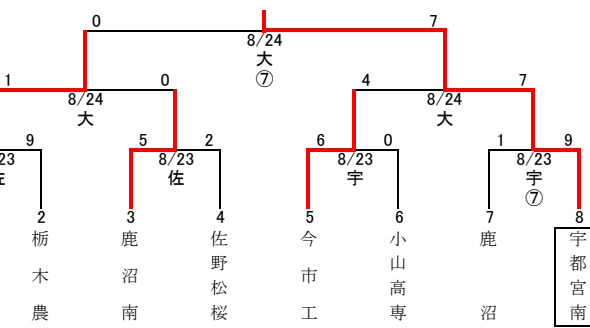

第7回交流戦

平成26年8月23日(土)・24日(日) 予備日:8月30日(土)

第1会場

宇 : 宇都宮工
作 : 作新学院

連合チーム 馬・那・海
(馬頭・那須・那須海城)

第2会場

茂 : 茂木

第3会場

白 : 白鷗大足利

第4会場

國 : 國學院栃木

第5会場

高 : 高根沢
小 : 小山

第6会場

青 : 青藍泰斗
栃 : 栃木翔南

第7会場

佐 : 佐野松桜
宇 : 宇都宮南
大 : 大田原

第8会場

佐 : 佐野日大
栃 : 栃木工大

⑤⑦⑧…コールド
⑩…延長(タイブレーク)

・8/21更新
(第1会場の日程)
・8/23更新
・8/24更新