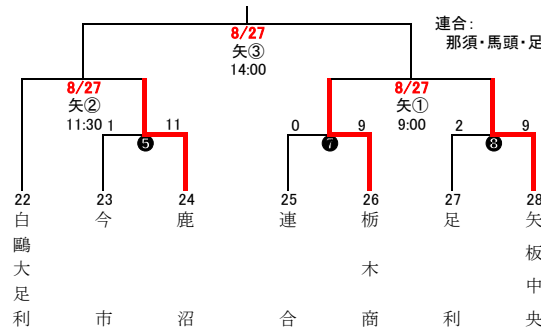

第9回交流戦

平成28年8月20日(土)・21日(日) 予備日:8月27日(土)

567...コールド
 ⑩...延長タイブレーク
 8/20更新:結果、日程変更
 8/21更新:結果

第1会場

上 : 上三川
 那 : 那須清峰

②③は前試合終了後
 40分後に試合開始

第2会場

黒 : 黒磯
 宇 : 宇都宮工

③は第2試合終了後
 40分後に試合開始

第3会場

青 : 青藍泰斗

③は、第2試合終了
 50分後試合開始

第4会場

矢 : 矢板中央

連合:
 那須・馬頭・足利南・益子芳星

第5会場

文 : 文星芸大附

第6会場

茂 : 茂木工
 栃 : 栃木

第2試合終了
 40分後試合開始

第7会場

國 : 國學院栃木
 宇 : 宇都宮南

第2試合終了
 50分後試合開始

第8会場