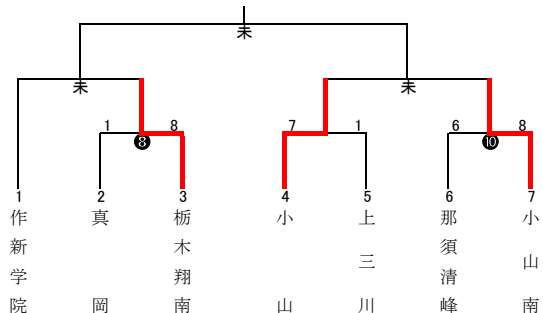

第9回交流戦

平成28年8月20日(土)・21日(日) 予備日:8月27日(土)

567...コールド
 ⑩...延長タイブレーク
 8/20更新:結果、日程変更
 8/21更新:結果

第1会場

上 : 上三川
 那 : 那須清峰

②③は前試合終了後
 40分後に試合開始

第2会場

黒 : 黒磯
 宇 : 宇都宮工

③は第2試合終了後
 40分後に試合開始

第3会場

青 : 青藍泰斗

③は、第2試合終了
 50分後試合開始

第4会場

矢 : 矢板中央

連合:
 那須・馬頭・足利南・益子芳星

第5会場