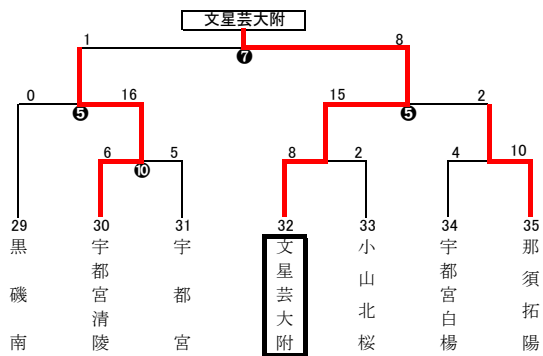

③は第2試合終了後
 40分後に試合開始

第3会場

青 : 青藍泰斗

③は、第2試合終了
 50分後試合開始

第4会場

矢 : 矢板中央

連合:
 那須・馬頭・足利南・益子芳星

第5会場

文 : 文星芸大附

第6会場

茂 : 茂木工
 栃 : 栃木

第2試合終了
 40分後試合開始

第7会場

國 : 國學院栃木
 宇 : 宇都宮南

第2試合終了
 50分後試合開始

第8会場