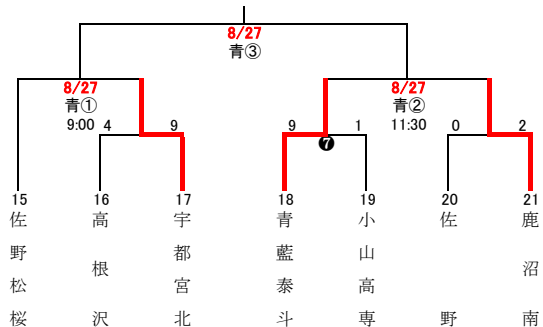

第9回交流戦

平成28年8月20日(土)・21日(日) 予備日:8月27日(土)

567...コールド
 ⑩...延長タイブレーク
 8/20更新:結果、日程変更
 8/21更新:結果

第1会場

上 : 上三川
 那 : 那須清峰

②③は前試合終了後
 40分後に試合開始

第2会場

黒 : 黒磯
 宇 : 宇都宮工

③は第2試合終了後
 40分後に試合開始

第3会場

青 : 青藍泰斗

③は、第2試合終了
 50分後試合開始

第4会場

矢 : 矢板中央

連合:
 那須・馬頭・足利南・益子芳星

第5会場

文 : 文星芸大附

第6会場

茂 : 茂木工
 栃 : 栃木

第2試合終了
 40分後試合開始

第7会場

國 : 國學院栃木
 宇 : 宇都宮南

第2試合終了
 50分後試合開始

第8会場