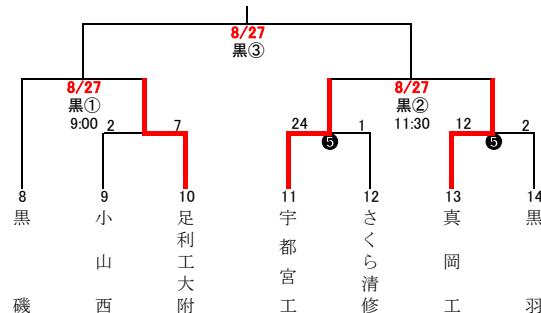

第9回交流戦

平成28年8月20日(土)・21日(日) 予備日:8月27日(土)

567...コールド
 ⑩...延長タイブレーク
 8/20更新:結果、日程変更
 8/21更新:結果

第1会場

上 : 上三川
 那 : 那須清峰

②③は前試合終了後
 40分後に試合開始

第2会場

黒 : 黒磯
 宇 : 宇都宮工

③は第2試合終了後
 40分後に試合開始

第3会場

青 : 青藍泰斗

③は、第2試合終了
 50分後試合開始

第4会場

矢 : 矢板中央

連合:
 那須・馬頭・足利南・益子芳星

第5会場

文 : 文星芸大附

第6会場

茂 : 茂木工
 栃 : 栃木

第2試合終了
 40分後試合開始

第7会場

國 : 國學院栃木
 宇 : 宇都宮南

第2試合終了
 50分後試合開始

第8会場