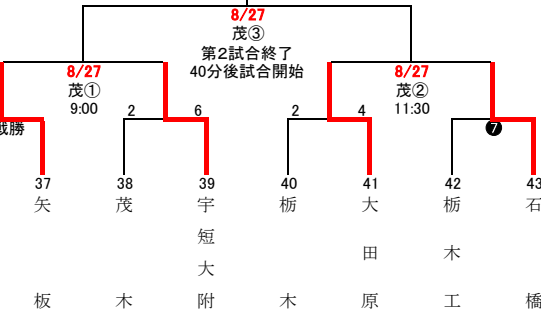

③は第2試合終了後
 40分後に試合開始

第3会場

青 : 青藍泰斗

③は、第2試合終了
 50分後試合開始

第4会場

矢 : 矢板中央

連合:
 那須・馬頭・足利南・益子芳星

第5会場

文 : 文星芸大附

第6会場

茂 : 茂木工
 栃 : 栃木

第2試合終了
 40分後試合開始

第7会場

國 : 國學院栃木
 宇 : 宇都宮南

第2試合終了
 50分後試合開始

第8会場