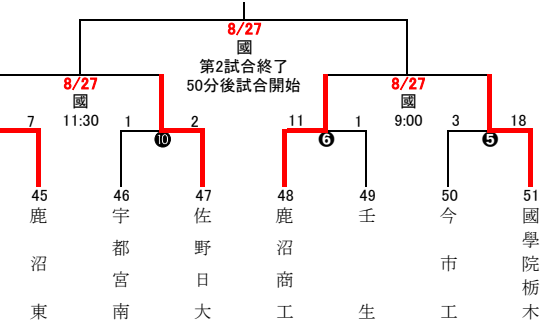

③は第2試合終了後
 40分後に試合開始

第3会場

青 : 青藍泰斗

③は、第2試合終了
 50分後試合開始

第4会場

矢 : 矢板中央

連合:
 那須・馬頭・足利南・益子芳星

第5会場

文 : 文星芸大附

第6会場

茂 : 茂木工
 栃 : 栃木

第2試合終了
 40分後試合開始

第7会場

國 : 國學院栃木
 宇 : 宇都宮南

第2試合終了
 50分後試合開始

第8会場