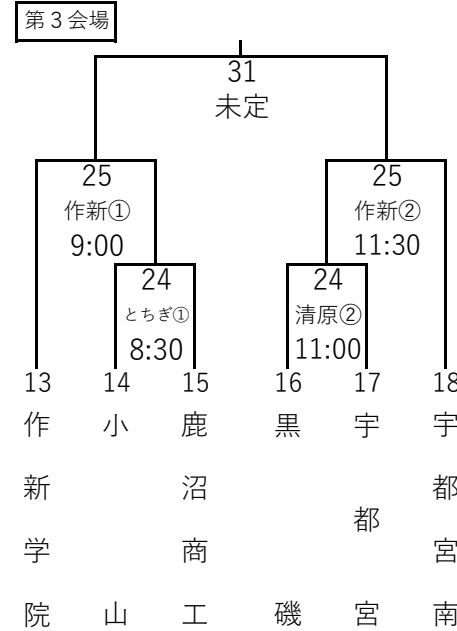

栃木県高等学校野球連盟 第17回交流戦 組合せ

令和6年8月24日(土)・25日(日)・31日(土) 予備日9月1日(日)

エイジエック：エイジエックスタジアム 清原：宇都宮清原球場 とちぎ：とちぎ木の花スタジアム ヤオハン：ヤオハンいちごパーク野球場 ジェット：ジェットブラックフラワーズスタジアム