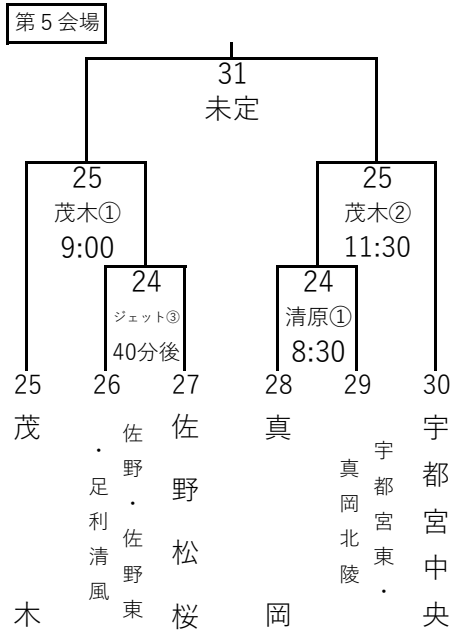

栃木県高等学校野球連盟 第17回交流戦 組合せ

令和6年8月24日(土)・25日(日)・31日(土) 予備日9月1日(日)

エイジエック：エイジエックスタジアム 清原：宇都宮清原球場 とちぎ：とちぎ木の花スタジアム ヤオハン：ヤオハンいちごパーク野球場 ジェット：ジェットブラックフラワーズスタジアム