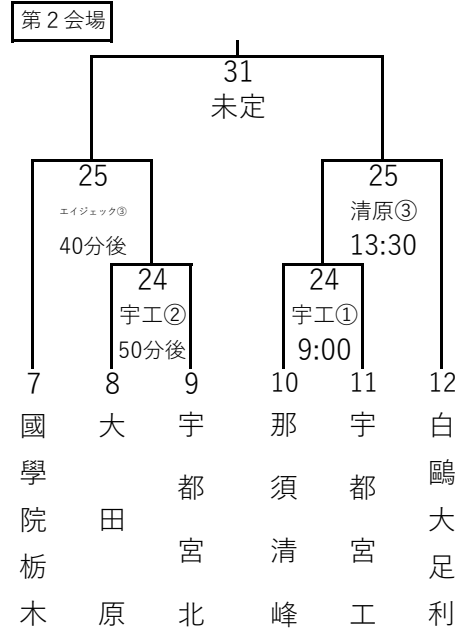

栃木県高等学校野球連盟 第17回交流戦 組合せ

令和6年8月24日(土)・25日(日)・31日(土) 予備日9月1日(日)

エイジエック：エイジエックスタジアム 清原：宇都宮清原球場 とちぎ：とちぎ木の花スタジアム ヤオハン：ヤオハンいちごパーク野球場 ジェット：ジェットブラックフラワーズスタジアム