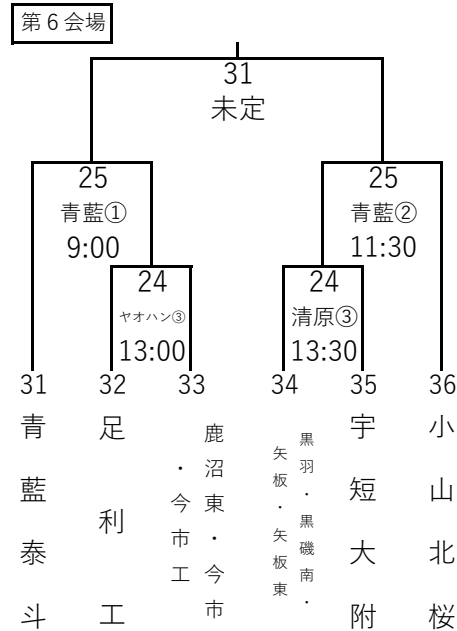

栃木県高等学校野球連盟 第17回交流戦 組合せ

令和6年8月24日(土)・25日(日)・31日(土) 予備日9月1日(日)

エイジエック：エイジエックスタジアム 清原：宇都宮清原球場 とちぎ：とちぎ木の花スタジアム ヤオハン：ヤオハンいちごパーク野球場 ジェット：ジェットブラックフラワーズスタジアム