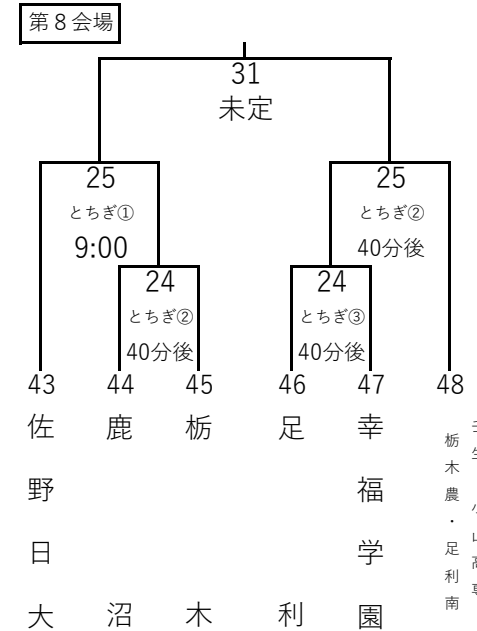

栃木県高等学校野球連盟 第17回交流戦 組合せ

令和6年8月24日(土)・25日(日)・31日(土) 予備日9月1日(日)

エイジエック：エイジエックスタジアム 清原：宇都宮清原球場 とちぎ：とちぎ木の花スタジアム ヤオハン：ヤオハンいちごパーク野球場 ジェット：ジェットブラックフラワーズスタジアム