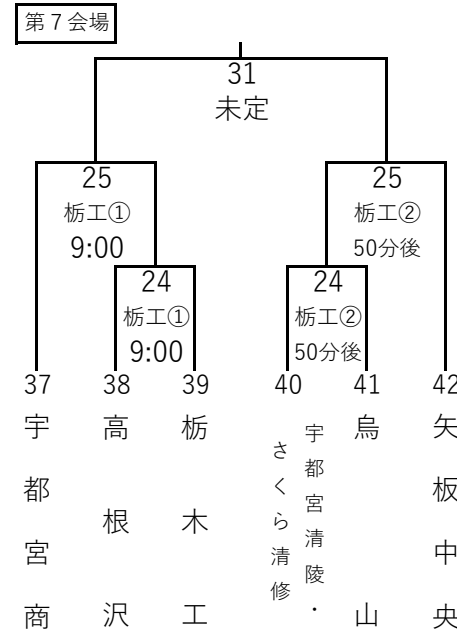

栃木県高等学校野球連盟 第17回交流戦 組合せ

令和6年8月24日(土)・25日(日)・31日(土) 予備日9月1日(日)

エイジエック：エイジエックスタジアム 清原：宇都宮清原球場 とちぎ：とちぎ木の花スタジアム ヤオハン：ヤオハンいちごパーク野球場 ジェット：ジェットブラックフラワーズスタジアム