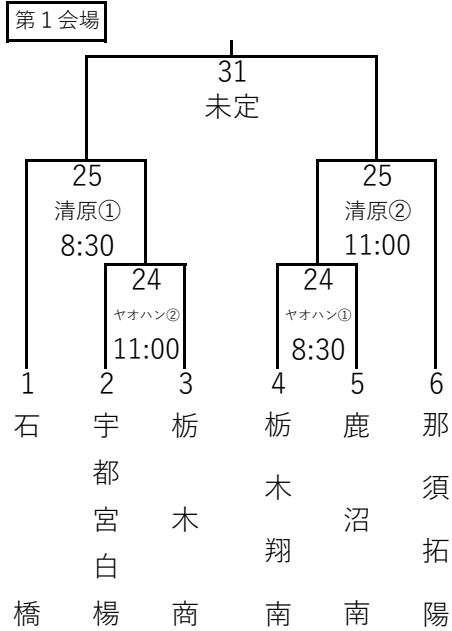

栃木県高等学校野球連盟 第17回交流戦 組合せ

令和6年8月24日(土)・25日(日)・31日(土) 予備日9月1日(日)

エイジエック：エイジエックスタジアム 清原：宇都宮清原球場 とちぎ：とちぎ木の花スタジアム ヤオハン：ヤオハンいちごパーク野球場 ジェット：ジェットブラックフラワーズスタジアム