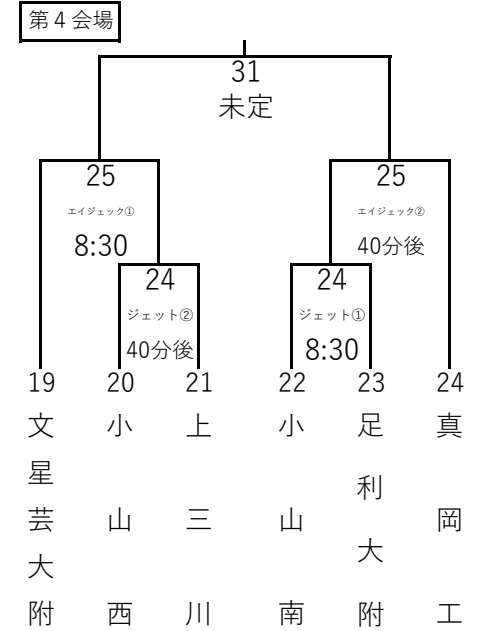

栃木県高等学校野球連盟 第17回交流戦 組合せ

令和6年8月24日(土)・25日(日)・31日(土) 予備日9月1日(日)

エイジエック：エイジエックスタジアム 清原：宇都宮清原球場 とちぎ：とちぎ木の花スタジアム ヤオハン：ヤオハンいちごパーク野球場 ジェット：ジェットブラックフラワーズスタジアム