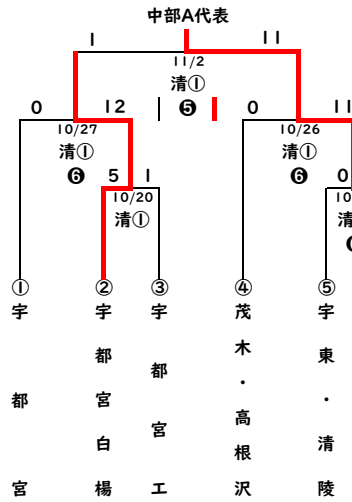

第10回 1年生大会中部地区ブロック予選

会場 清:宇都宮市清原球場 上:上三川高校
 開始予定時間 第1試合 9:00 第2試合以降 前試合終了40分後
 ※上三川高校 第1試合 8:30開始予定

※文星芸大附(第72回秋季県大会準優勝)は1年県大会に推薦出場
 ⑤⑥...コールド ⑧...タイブレーク

11/2更新

Aブロック

Bブロック

Cブロック