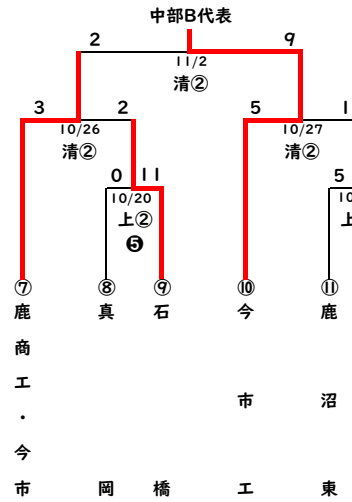

第10回 1年生大会中部地区ブロック予選

会場 清:宇都宮市清原球場 上:上三川高校
 開始予定時間 第1試合 9:00 第2試合以降 前試合終了40分後
 ※上三川高校 第1試合 8:30開始予定

※文星芸大附(第72回秋季県大会準優勝)は1年県大会に推薦出場
 ⑤⑥...コールド ⑧...タイブレーク

11/2更新

Aブロック

Bブロック

Cブロック