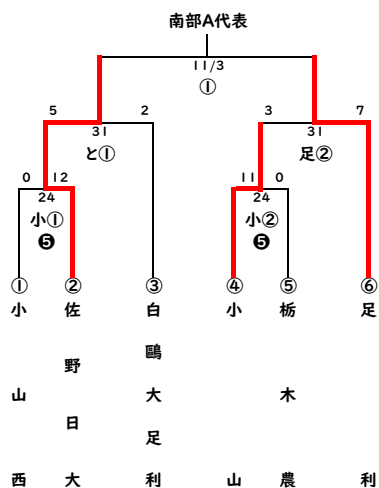

第11回 1年生大会 南部地区ブロック予選組合せ

会場 と:とちぎ木の花スタジアム 小:小山運動公園野球場 足:足利市総合運動場硬式野球場 佐:佐野市運動公園野球場
 開始予定時間 各球場とも 第1試合 9:00 第2試合以降 前試合終了50分後
 代表決定戦:11月3日(足利市営)または11月1日(会場未定)
 ※國學院栃木(第73回秋季県大会優勝)は1年生県大会に推薦出場
 ⑤...コールド

Aブロック

Bブロック

Cブロック