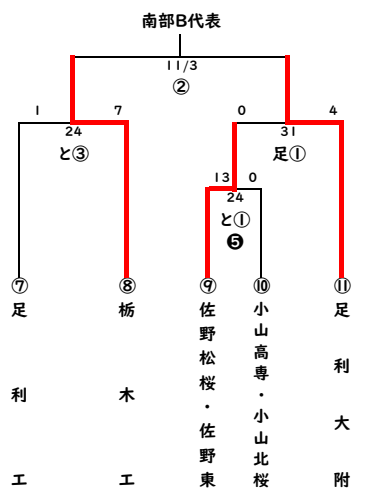

第11回 1年生大会 南部地区ブロック予選組合せ

会場 と:とちぎ木の花スタジアム 小:小山運動公園野球場 足:足利市総合運動場硬式野球場 佐:佐野市運動公園野球場
 開始予定時間 各球場とも 第1試合 9:00 第2試合以降 前試合終了50分後
 代表決定戦:11月3日(足利市営)または11月1日(会場未定)
 ※國學院栃木(第73回秋季県大会優勝)は1年生県大会に推薦出場
 ⑤...コールド

Aブロック

Bブロック

Cブロック