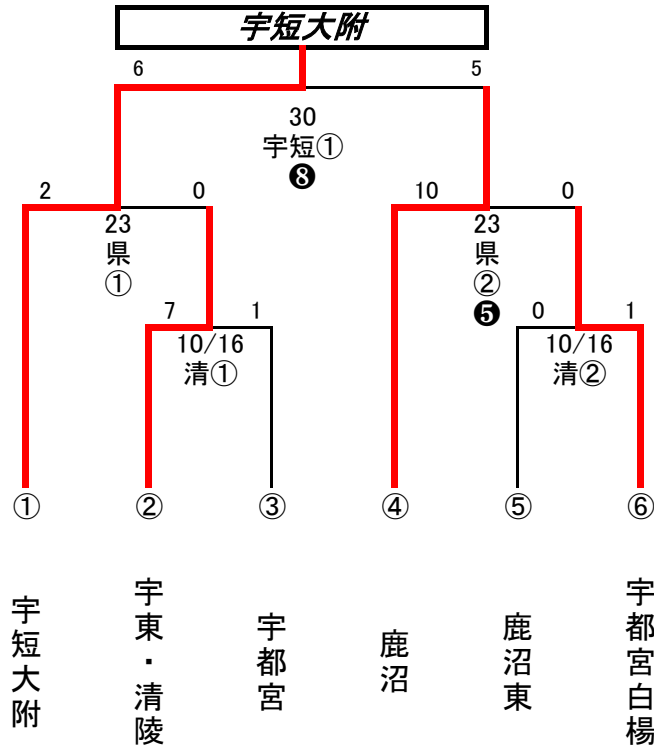

## 令和3年度 第12回1年生大会中部地区ブロック予選

会場および開始時間

清原球場  
県営球場

第1試合9:00開始予定  
以降試合終了40分後

予備日 10月31日、11月3日

※文星芸大附(秋季関東大会出場)は県大会に推薦出場

### Aブロック