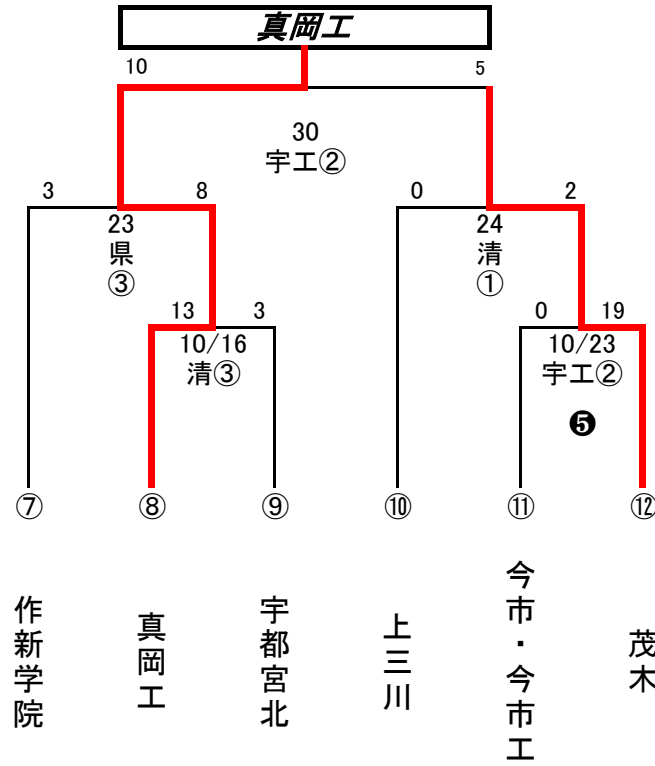

令和3年度 第12回1年生大会中部地区ブロック予選

会場および開始時間

清原球場
県営球場

第1試合9:00開始予定
以降試合終了40分後

予備日 10月31日、11月3日

※文星芸大附(秋季関東大会出場)は県大会に推薦出場

Aブロック

Bブロック

Cブロック