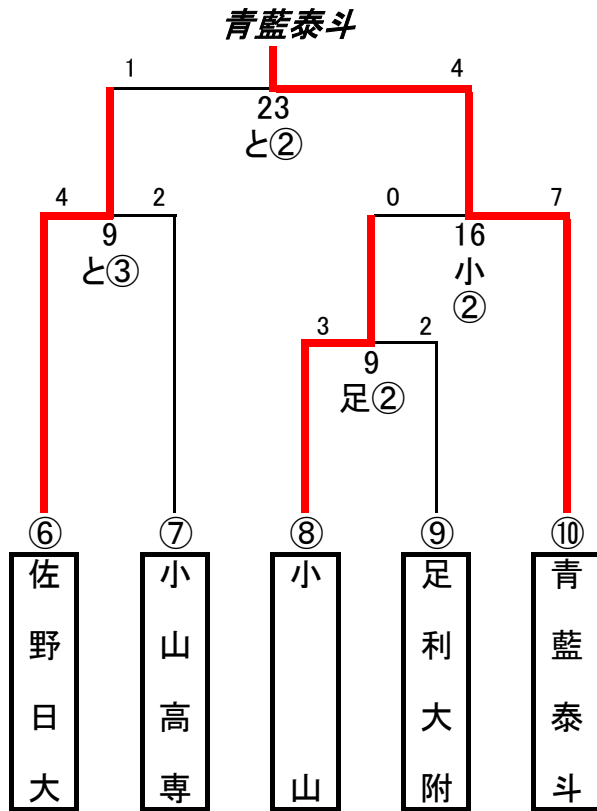

令和3年度 第12回1年生大会南部地区ブロック予選

会場および開始時間

10月9日(土) とちぎ 足利
 10月16日(土) 小山 (足利)
 10月23日(土) とちぎ (足利)

予備日 10月30日(土) とちぎ (足利)
 11月3日(水) 足利

第1試合 9:00～ 第2・3試合 前試合終了40分後

※白鷗大足利(秋季関東大会出場)は県大会に推薦出場
 ※合同①小山南・小山北桜・栃木農 合同②佐野・佐野東・佐野松桜・足利清風

Aブロック

Bブロック

Cブロック