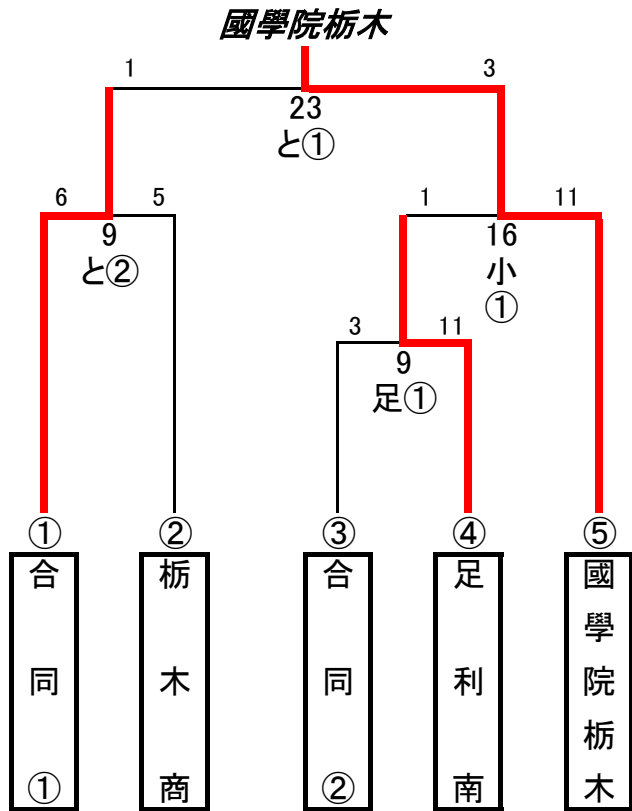

令和3年度 第12回1年生大会南部地区ブロック予選

会場および開始時間

10月9日(土) とちぎ 足利
 10月16日(土) 小山 (足利)
 10月23日(土) とちぎ (足利)

予備日 10月30日(土) とちぎ (足利)
 11月3日(水) 足利

第1試合 9:00～ 第2・3試合 前試合終了40分後

※白鷗大足利(秋季関東大会出場)は県大会に推薦出場
 ※合同①小山南・小山北桜・栃木農 合同②佐野・佐野東・佐野松桜・足利清風

Aブロック

Bブロック

Cブロック