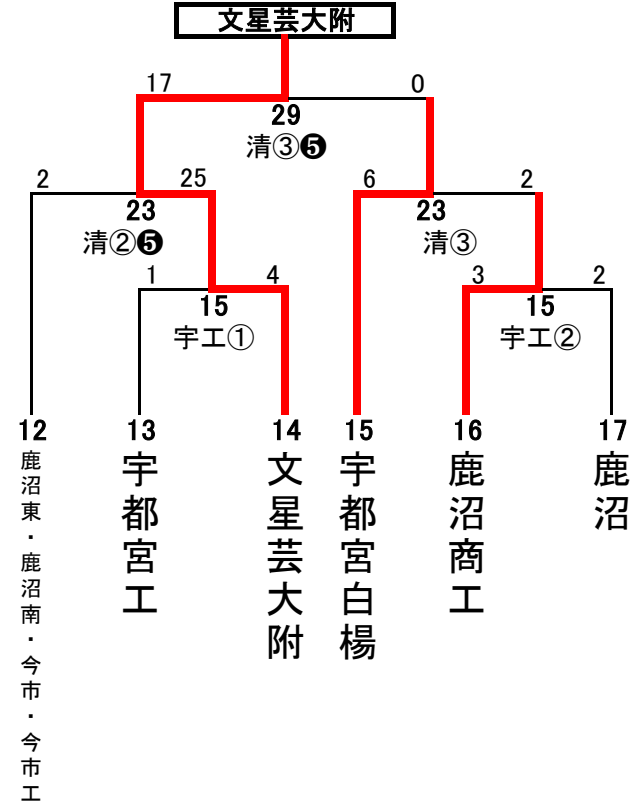

第13回 1年生大会 中部ブロック予選 組み合わせ

10/29更新

清原球場 第1試合9:00開始
とちぎ木の花スタジアム 以降試合終了40分後
学校G

中部Aブロック

中部Bブロック

中部Cブロック

※ 作新学院(秋季県優勝)は県大会に推薦出場