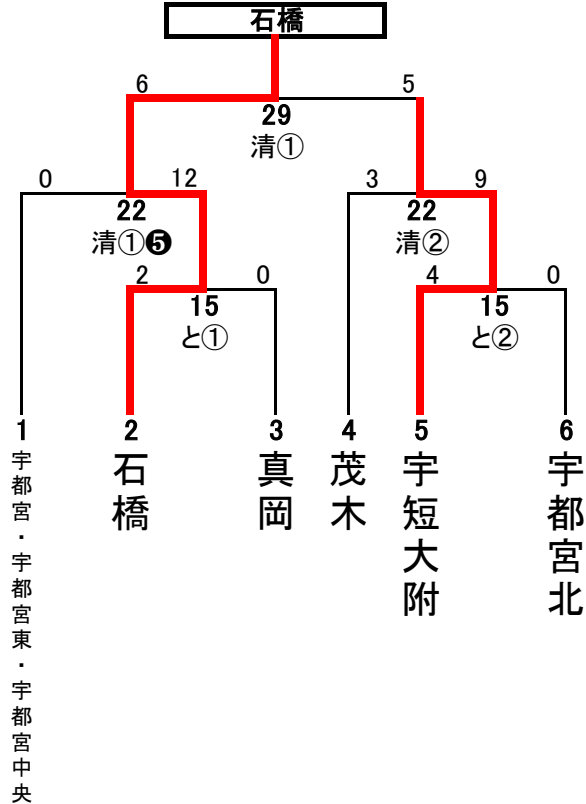

第13回 1年生大会 中部ブロック予選 組み合わせ

10/29更新

清原球場 第1試合9:00開始
とちぎ木の花スタジアム 以降試合終了40分後
学校G

中部Aブロック

中部Bブロック

中部Cブロック

※ 作新学院(秋季県優勝)は県大会に推薦出場