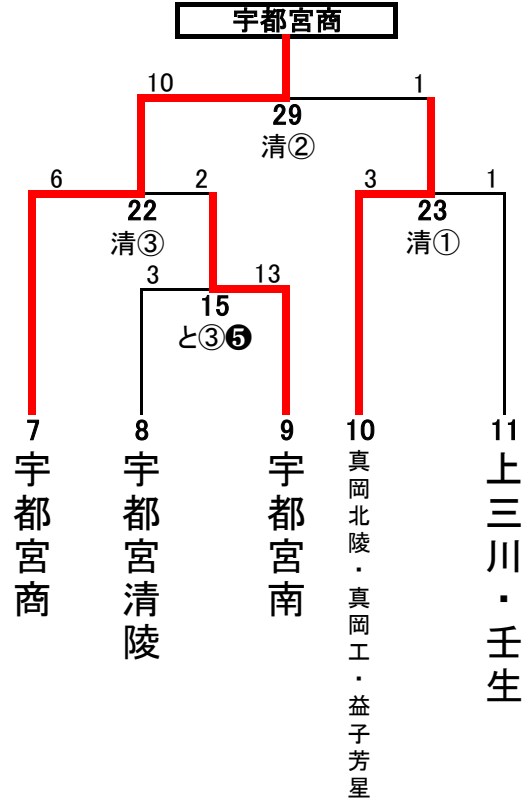

第13回 1年生大会 中部ブロック予選 組み合わせ

10/29更新

清原球場 第1試合9:00開始
とちぎ木の花スタジアム 以降試合終了40分後
学校G

中部Aブロック

中部Bブロック

中部Cブロック

※ 作新学院(秋季県優勝)は県大会に推薦出場