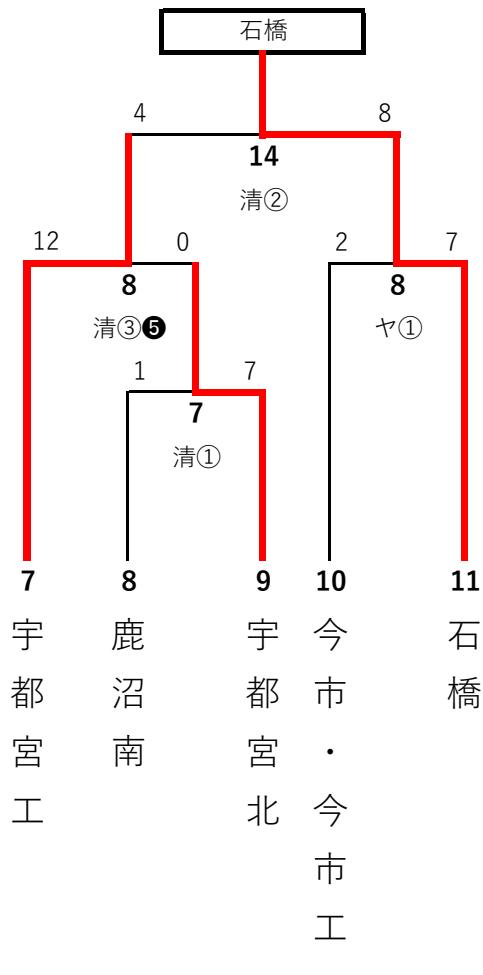

第14回 1年生大会 中部ブロック予選 組み合わせ

第1試合9:00開始

以降試合終了40分後

※作新学院、文星芸大附は秋季関東大会出場のため県大会に推薦出場

県：栃木県総合運動公園野球場

清：宇都宮清原球場

ヤ：ヤオハンいちごパーク野球場(鹿沼)

中部Aブロック

中部Bブロック

中部Cブロック