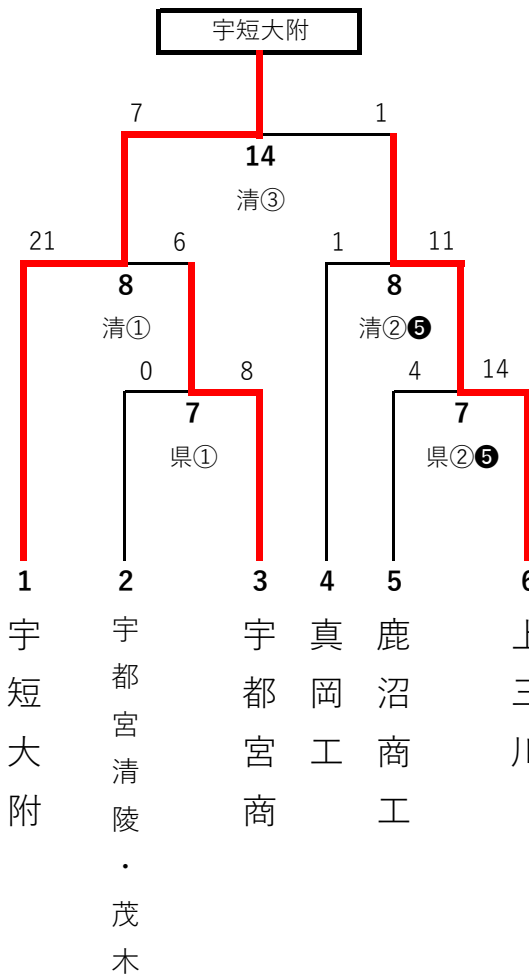

第14回 1年生大会 中部ブロック予選 組み合わせ

第1試合9:00開始

以降試合終了40分後

※作新学院、文星芸大附は秋季関東大会出場のため県大会に推薦出場

県：栃木県総合運動公園野球場

清：宇都宮清原球場

ヤ：ヤオハンいちごパーク野球場(鹿沼)

中部Aブロック

中部Bブロック

中部Cブロック