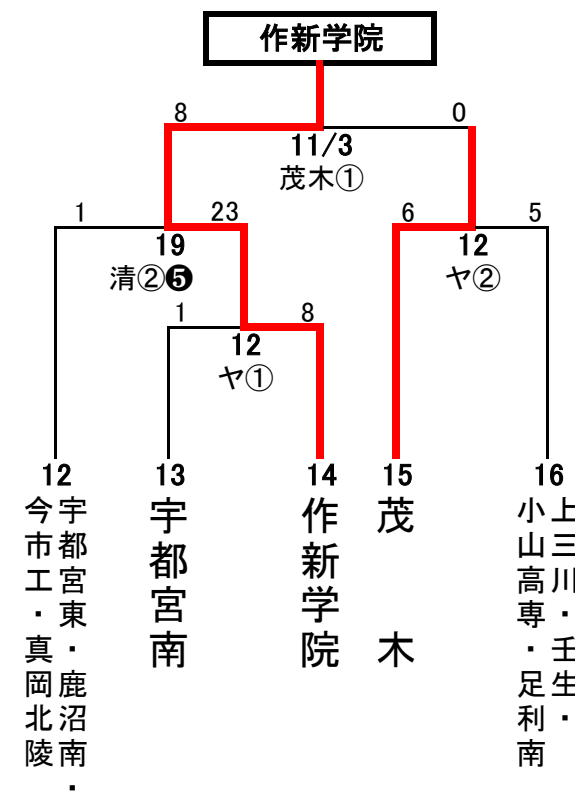

第15回 1年生大会 中部ブロック予選 組み合わせ

エ:エイジェックスタジアム
 清:清原球場
 ヤ:ヤオハンいちごパーク野球場
 学校G:

2試合日
 第1試合9:00開始
 3試合日
 第1試合8:30開始
 以後、前試合終了40分後

中部Aブロック

中部Bブロック

中部Cブロック

※ 宇都宮工は県大会に推薦出場

⑤…コールド