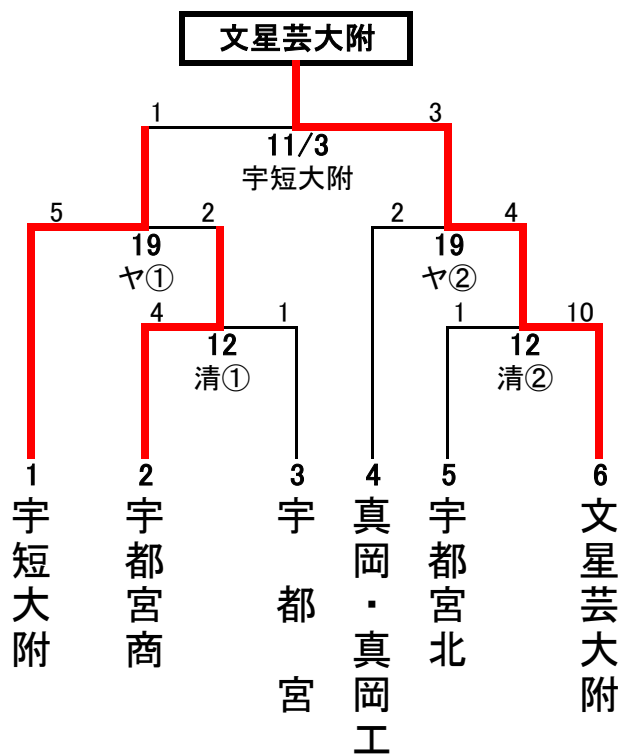

第15回 1年生大会 中部ブロック予選 組み合わせ

エ:エイジェックスタジアム
 清:清原球場
 ヤ:ヤオハンいちごパーク野球場
 学校G:

2試合日
 第1試合9:00開始
 3試合日
 第1試合8:30開始
 以後、前試合終了40分後

中部Aブロック

中部Bブロック

中部Cブロック

※ 宇都宮工は県大会に推薦出場

⑤…コールド