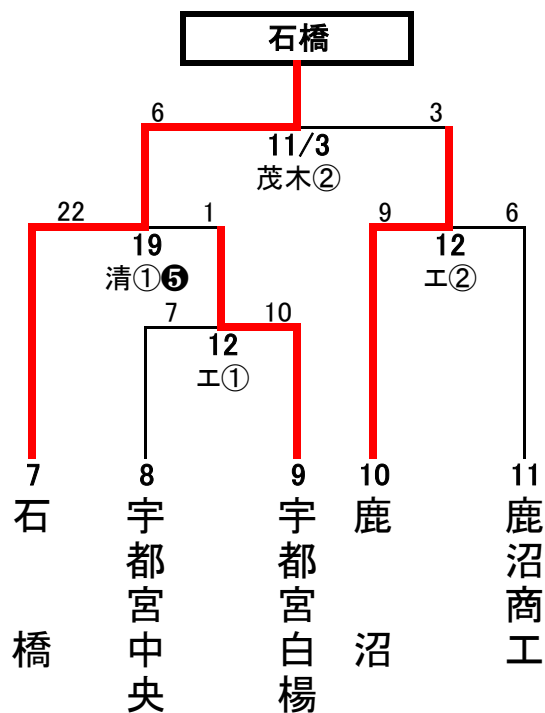

第15回 1年生大会 中部ブロック予選 組み合わせ

エ:エイジェックスタジアム
 清:清原球場
 ヤ:ヤオハンいちごパーク野球場
 学校G:

2試合日
 第1試合9:00開始
 3試合日
 第1試合8:30開始
 以後、前試合終了40分後

中部Aブロック

中部Bブロック

中部Cブロック

※ 宇都宮工は県大会に推薦出場

⑤…コールド