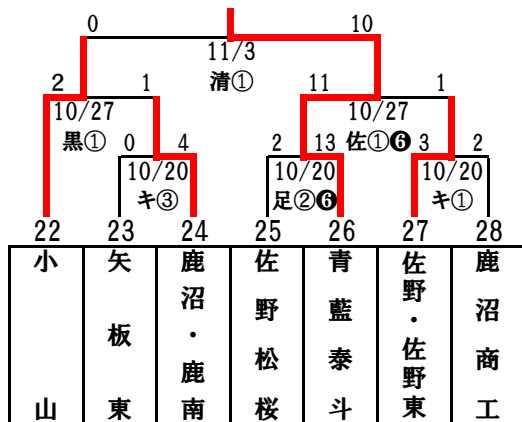

平成30年度 第9回1年生大会 (ブロック予選)

第1 真岡工

第2 國學院栃木

第3 矢板中央

第4 青藍泰斗

第5 白鷗大足利

第6 小山北桜

試合開始予定時間

第1試合開始予定時間 8:30

第2試合以降は、前試合終了40分後

試合会場

清:清原球場 宇都宮市清原工業団地14-2

栃:栃木球場 栃木市川原田760

キ:キョクトウベリースタジアム 鹿沼市旭が丘3164-1

足:足利球場 足利市西砂原後町1193

小:小山球場 小山市向野187