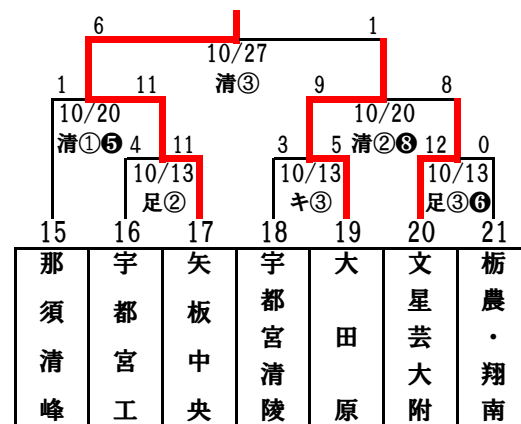

平成30年度 第9回1年生大会 (ブロック予選)

第1 真岡工

第2 國學院栃木

第3 矢板中央

第4 青藍泰斗

第5 白鷗大足利

第6 小山北桜

試合開始予定時間

第1試合開始予定時間 8:30

第2試合以降は、前試合終了40分後

試合会場

清:清原球場 宇都宮市清原工業団地14-2

栃:栃木球場 栃木市川原田760

キ:キョクトウベリースタジアム 鹿沼市旭が丘3164-1

足:足利球場 足利市西砂原後町1193

小:小山球場 小山市向野187