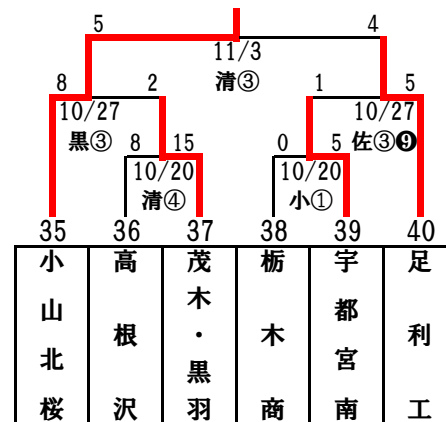

平成30年度 第9回1年生大会 (ブロック予選)

第1 真岡工

第2 國學院栃木

第3 矢板中央

第4 青藍泰斗

第5 白鷗大足利

第6 小山北桜

試合開始予定時間

第1試合開始予定時間 8:30

第2試合以降は、前試合終了40分後

試合会場

清:清原球場 宇都宮市清原工業団地14-2

栃:栃木球場 栃木市川原田760

キ:キョクトウベリースタジアム 鹿沼市旭が丘3164-1

足:足利球場 足利市西砂原後町1193

小:小山球場 小山市向野187