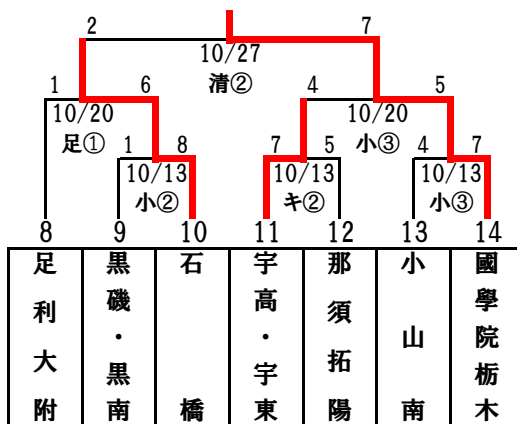

平成30年度 第9回1年生大会 (ブロック予選)

第1 真岡工

第2 國學院栃木

第3 矢板中央

第4 青藍泰斗

第5 白鷗大足利

第6 小山北桜

試合開始予定時間

第1試合開始予定時間 8:30

第2試合以降は、前試合終了40分後

試合会場

清:清原球場 宇都宮市清原工業団地14-2

栃:栃木球場 栃木市川原田760

キ:キョクトウベリースタジアム 鹿沼市旭が丘3164-1

足:足利球場 足利市西砂原後町1193

小:小山球場 小山市向野187