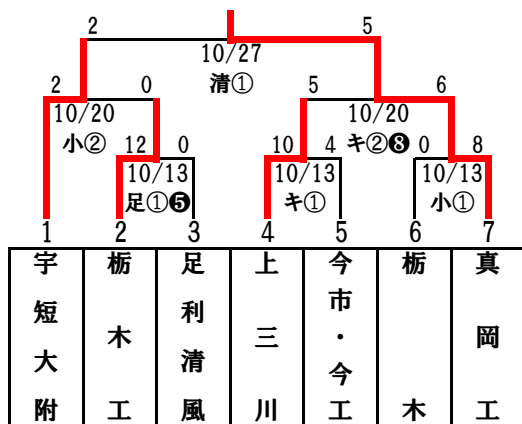

平成30年度 第9回1年生大会 (ブロック予選)

第1 真岡工

第2 國學院栃木

第3 矢板中央

第4 青藍泰斗

第5 白鷗大足利

第6 小山北桜

試合開始予定時間

第1試合開始予定時間 8:30

第2試合以降は、前試合終了40分後

試合会場

清:清原球場 宇都宮市清原工業団地14-2

栃:栃木球場 栃木市川原田760

キ:キョクトウベリースタジアム 鹿沼市旭が丘3164-1

足:足利球場 足利市西砂原後町1193

小:小山球場 小山市向野187