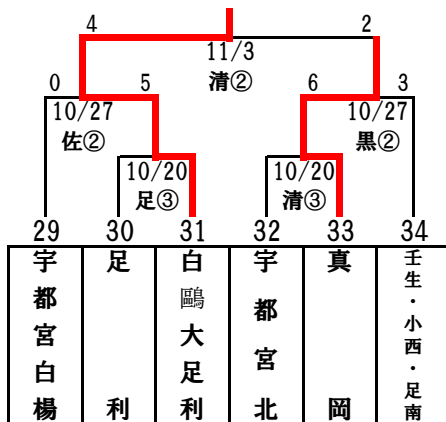

平成30年度 第9回1年生大会 (ブロック予選)

第1 真岡工

第2 國學院栃木

第3 矢板中央

第4 青藍泰斗

第5 白鷗大足利

第6 小山北桜

試合開始予定時間

第1試合開始予定時間 8:30

第2試合以降は、前試合終了40分後

試合会場

清:清原球場 宇都宮市清原工業団地14-2

栃:栃木球場 栃木市川原田760

キ:キョクトウベリースタジアム 鹿沼市旭が丘3164-1

足:足利球場 足利市西砂原後町1193

小:小山球場 小山市向野187