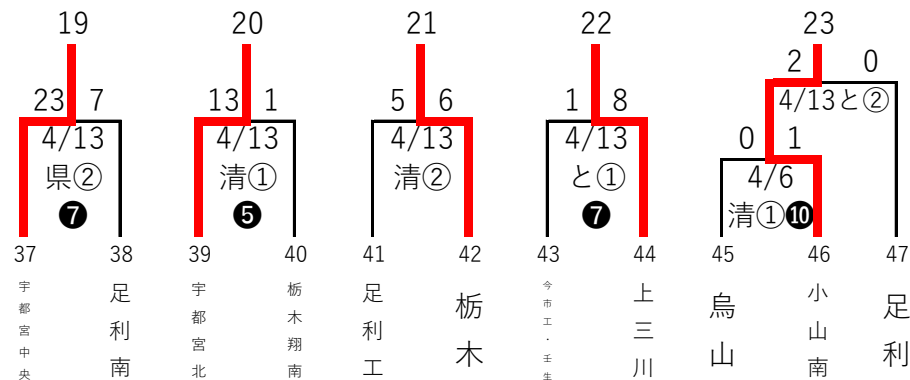

第77回春季栃木県高等学校野球大会 1・2回戦組合せ

秋季大会ベスト 8

【シード】

- 作新学院
- 白鷗大足利
- 文星芸大附
- 國學院栃木
- 青藍泰斗
- 佐野
- 石橋
- 佐野日大

秋季大会ベスト 16

- 茂木
- 宇都宮北
- 黒磯
- 宇都宮南
- 小山
- 足利
- 足利大附
- 足利工

会場 県：栃木県総合運動公園野球場

※4/1からエイジェックスタジアム

清：宇都宮清原球場

と：とちぎ木の花スタジアム

ヤ：ヤオハンいちごパーク野球場

佐：佐野市運動公園野球場

石：石川スポーツグラウンドくろいそ

試合 (各球場とも)

①9:00 ②・③は前試合終了40分後

連合チーム