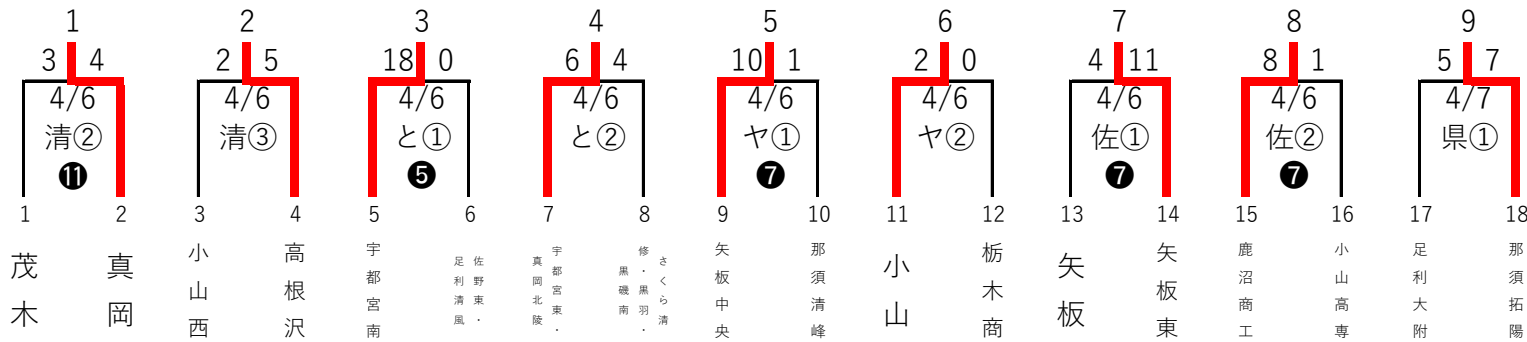

第77回春季栃木県高等学校野球大会 1・2回戦組合せ

秋季大会ベスト 8

【シード】

- 作新学院
- 白鷗大足利
- 文星芸大附
- 國學院栃木
- 青藍泰斗
- 佐野
- 石橋
- 佐野日大

秋季大会ベスト 16

- 茂木
- 宇都宮北
- 黒磯
- 宇都宮南
- 小山
- 足利
- 足利大附
- 足利工

会場 県：栃木県総合運動公園野球場

※4/1からエイジェックスタジアム

清：宇都宮清原球場

と：とちぎ木の花スタジアム

ヤ：ヤオハンいちごパーク野球場

佐：佐野市運動公園野球場

石：石川スポーツグラウンドくろいそ

試合 (各球場とも)

①9:00 ②・③は前試合終了40分後

連合チーム