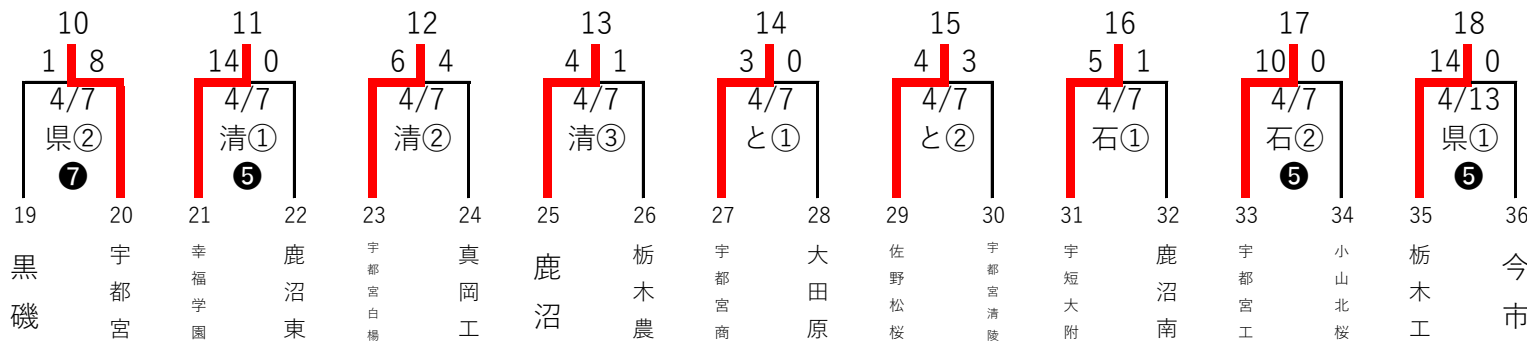

第77回春季栃木県高等学校野球大会 1・2回戦組合せ

秋季大会ベスト 8

【シード】

- 作新学院
- 白鷗大足利
- 文星芸大附
- 國學院栃木
- 青藍泰斗
- 佐野
- 石橋
- 佐野日大

秋季大会ベスト 16

- 茂木
- 宇都宮北
- 黒磯
- 宇都宮南
- 小山
- 足利
- 足利大附
- 足利工

会場 県：栃木県総合運動公園野球場

※4/1からエイジェックスタジアム

清：宇都宮清原球場

と：とちぎ木の花スタジアム

ヤ：ヤオハンいちごパーク野球場

佐：佐野市運動公園野球場

石：石川スポーツグラウンドくろいそ

試合 (各球場とも)

①9:00 ②・③は前試合終了40分後

連合チーム